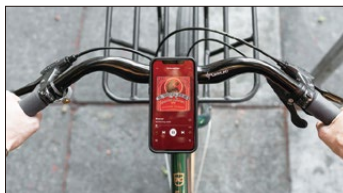

使用イメージ

ユニバーサル バー マウント

ハードロック対応

Universal Bar Mount

直径1.9-5.5cmのバーに取り付けができる、シリコン製のバンドが付いたパーマウント(※)。自転車のハンドルバーやステム、トップチューブだけではなく、三脚の脚やゴルフカート、ベビーカーなどにも装着できます。SlimLink™のハードロックを採用し、素早くしっかりとスマートフォンを固定します。ヘッド部分はダイヤルのように回転できる構造で、スマートフォンを固定しながら角度を調節できます。

※直径3.5cm以上のバーに取り付ける場合は、バンドの長さが足りず折り返すことができないため、装着にコツが必要です。バンド固定用フックを取り外してご使用ください。

カラー：ブラック

サイズ：ヘッド部分 H5.3 × W5.3 × D1.39cm バンド部分 H16 × W2.1 × D0.5cm

高さ：2.2cm(ハンドルバーからヘッド上部) 重量：78g

ブラック M-BM-AB-BK-1 0818373023140