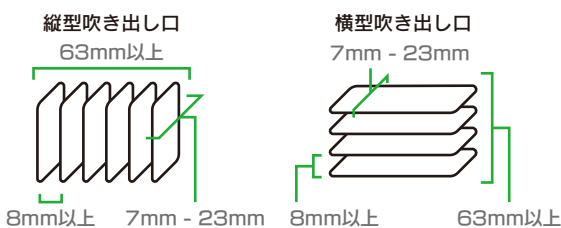

カー マウント

コンパクトで車の内装を邪魔しない、使い勝手の良いアルミニウム製のカーマウント。SlimLink™でスマートフォンを瞬時に安全に取り付けることができます。強力なマグネットにより運転中もガタつく心配がありません。精密なボールヘッドを内蔵し、角度をスムーズに調節可能です。マウントの接着には3M VHB 粘着パッドを採用し、少ない接着面でもしっかりと固定します。ワイヤレス充電タイプはQi2規格対応で、USB-C端子を搭載。走行中に音楽をかけたりカーナビを表示したりしながら、スマートフォンを充電できます。

※貼り付ける前に接着面の汚れを落としてください。また、貼り付け後24時間は使用をお控えください。※ユニバーサルアダプターを取り付けた端末を「ワイヤレスチャージングカーマウント Qi2」と使用する場合、正常に充電ができない場合があります。※ワイヤレス充電は、Qi2対応のApple iPhoneシリーズや他のスマートフォンでは最大出力15W、非対応スマートフォンでは5W程度です。

カー マウント

Car Mount

シンプルなマウントタイプ

カラー：ブラック

サイズ：ヘッド部分 H5.5 × W5.5 × D0.7cm マウント部分 H3 × W5cm

全高：3.7cm 重量：58g 同梱物：粘着パッド(予備)、アルコールパッド

ブラック M-CM-AB-BK-1 0818373023096

ソフトロック対応

ワイヤレス チャージング カー マウント Qi2

Wireless Charging Car Mount Qi2

Qi2規格対応のワイヤレス充電タイプ ※シガーソケットパワーアダプターは付属しません。

カラー：ブラック

サイズ：ヘッド部分 H5.8 × W5.8 × D1.2cm マウント部分 H3 × W5cm

全高：4.5cm(ダッシュボードからの高さ) 重量：本体 95.4g

同梱物：粘着パッド(予備)、アルコールパッド、充電用 USB ケーブル(1m、USB-C - USB-C)、ケーブルマネジメント用クリップ × 3

ブラック M-CM-AA-BK-2 0818373024574

ソフトロック対応

カー ベント マウント

エアコンの吹き出し口に取り付けてスマートフォンを固定するマウントです。2ヶ所で固定するため、走行中もしっかりと安定します。吹き出し口の羽に差し込む下側のマウント(クリップタイプ)にはゴム素材を採用し、キズや跡が残ることを防ぎます。本体は頑丈なアルミニウム製。アーム部分は360度回転するため、空気の流れを邪魔することなくお好みの位置に変えられます。

※本製品はピークデザインのエブリディケースやユニバーサルアダプターのほか、Apple MagSafe 搭載のスマートフォン、及びその対応ケースと互換性があります。※ユニバーサルアダプターを取り付けた端末を「ワイヤレスチャージングカーマウントベント Qi2」と使用する場合、正常に充電ができない場合があります。※ワイヤレス充電は、Qi2対応のApple iPhoneシリーズや他のスマートフォンでは最大出力15W、非対応スマートフォンでは5W程度です。

カー ベント マウント

Car Vent Mount

シンプルなマウントタイプ

カラー：ブラック サイズ：ヘッド部分 H5.5 × W5.5 × D0.7cm スイベルアーム部分 6.9cm

重量：99g

ブラック M-CM-AC-BK-1 0818373023126

ソフトロック対応

ワイヤレス チャージング カー マウント ベント Qi2

Wireless Charging Car Mount Vent Qi2

Qi2規格対応のワイヤレス充電タイプ ※シガーソケットパワーアダプターは付属しません。