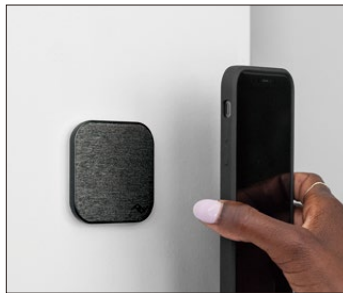

使用イメージ

ウォール マウント

Wall Mount

ソフトロック対応

壁や鏡などの平らな面に、スマートフォンを簡単に固定するためのマウント。SlimLink™で安全にスマートフォンを固定し、縦位置にも横位置にも対応します。表面にはエブリデイケースと同じスマートで丈夫なナイロンキャンパス生地を、接着面には耐久性に優れた3MのVHB粘着パッドを採用しています。※貼り付ける前に接着面の汚れを落としてください。また、貼り付け後24時間は使用をお控えください。

カラー：チャコール、ホワイト サイズ：H5.8 × W5.8 × D0.7cm
重量：31.7g 同梱物：アルコールパッド

チャコール M-WM-AA-CH-1 0818373023256 ホワイト M-WM-AA-BO-1 0818373023263