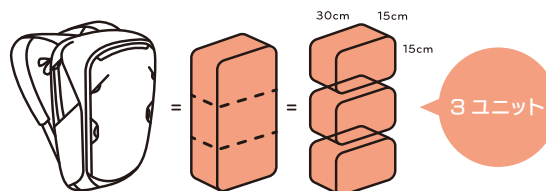

Travel Bags Size & Capacity

ピークデザインのトラベルバッグはモジュールシステムを採用し、別売りのカメラキューブやパッキングキューブを組み合わせることで、荷物の量や種類に応じてバッグをカスタマイズできます。

また一部のトラベルバッグは、航空便での移動時に機内持ち込みが可能です。

「より快適に、より自由に撮影や旅行を楽しめるように」という、ピークデザインの想いが詰まったシリーズです。

トラベルバッグ サイズ一覧

それぞれのバッグに収納できる容量をユニット数で表しています。
カメラキューブ、パッキングキューブの組み合わせの参考にしてください。

バッグ	収納ユニット数	航空機内持ち込み
Travel Backpack 45L	3ユニット + α ※上記以外にもジャケットやポーチ類を収納できます。	△ ※バッグ拡張時は機内持ち込みサイズをオーバーします。
Travel Backpack 30L	3ユニット ※2ユニット以上のカメラキューブは、バッグ拡張時のみ収納可能です。 ※カメラキューブを3ユニット収納すると予備スペースはありません。 機材の量が多い場合は、トラベルバックパック45Lを推奨します。	○
Travel Duffelpack 65L	4ユニット + α ※上記以外にもジャケットやポーチ類を収納できます。	× ※カメラ機材を持ち運ぶ場合、チェックインバッグとしての使用は推奨いたしません。
Travel Duffel 80L	8ユニット ※上記以外にもジャケットやポーチ類を収納できます。	× ※カメラ機材を持ち運ぶ場合、チェックインバッグとしての使用は推奨いたしません。
Travel Duffel 65L	4ユニット + α ※上記以外にもジャケットやポーチ類を収納できます。	× ※カメラ機材を持ち運ぶ場合、チェックインバッグとしての使用は推奨いたしません。
Travel Duffel 50L	4ユニット + α ※上記以外にもジャケットやポーチ類を収納できます。	× ※カメラ機材を持ち運ぶ場合、チェックインバッグとしての使用は推奨いたしません。
Travel Duffel 35L	3ユニット	○

- ●パッキングキューブは拡張時のサイズを想定しています。
- ●インチ、センチのサイズ換算の兼ね合いで、航空会社によりサイズ規定が異なる場合がございます。また、バッグの数量とサイズだけではなく、重量にも規定が設けられている場合がございますので、出張や旅行の際には荷物のパッキング前に、ご利用になる航空会社の最新の規定をご確認ください。