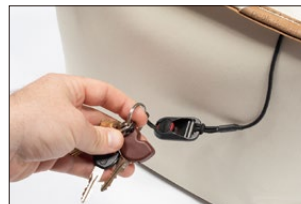

エクスターナルキャリーストラップ使用イメージ

ノートPC 収納イメージ

ワンアクションで調節可能なバックル

クロスボディストラップ装着イメージ

ブラック

折り紙に着想を得た中仕切り

使用イメージ

キーテザー 使用イメージ