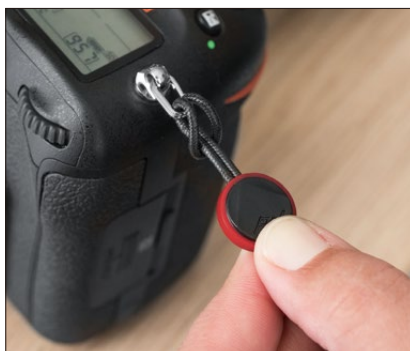

レッド

ブラック

アンカー リンクス Anchor Links

カメラストラップを簡単に着脱式にするためのアダプターです。ストラップ取り付け可能幅は最大1.2cmです。

アンカーサイズ：φ1.7cm ループ部分長さ：4.3cm 同梱物：アンカーハウジング × 2、アンカーリンク × 4

AL-4 0818373020828

アンカー 4 パック Anchor 4-Pack

アンカー 4 個セットです。レッドはピークデザインのカメラストラップと同梱されているアンカーと同一製品です。

アンカーサイズ：φ1.7cm ループ部分長さ：4.3cm 重量：2g (1個) 耐荷重：90kg

レッド 4PK-AN-4 0818373020835 ブラック 4PK-AN-BK-4 0818373022679